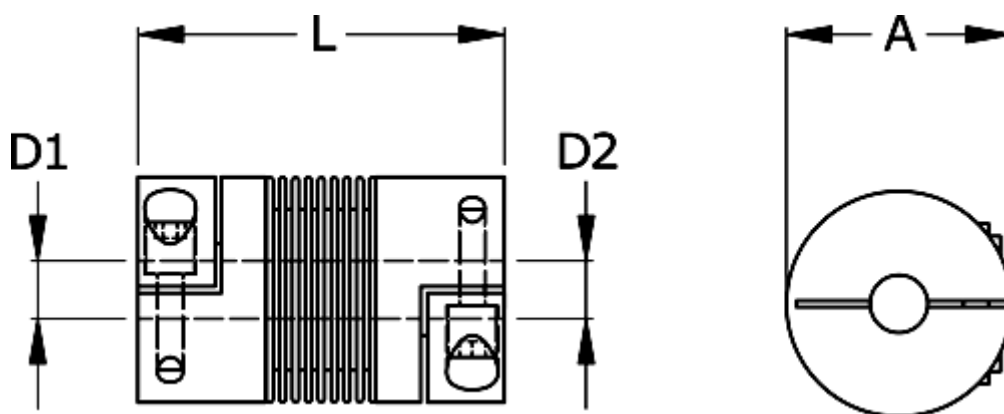

Varenummer: 3330200100230308
Beskrivelse: Metalbælgkobling type 2 str.10
Længde 23 mm, boring 3/8 mm

Mål

A	= 15.5
D1	= 3
D2	= 8
L	= 23
Nom. moment NM (Tkn)	= 1